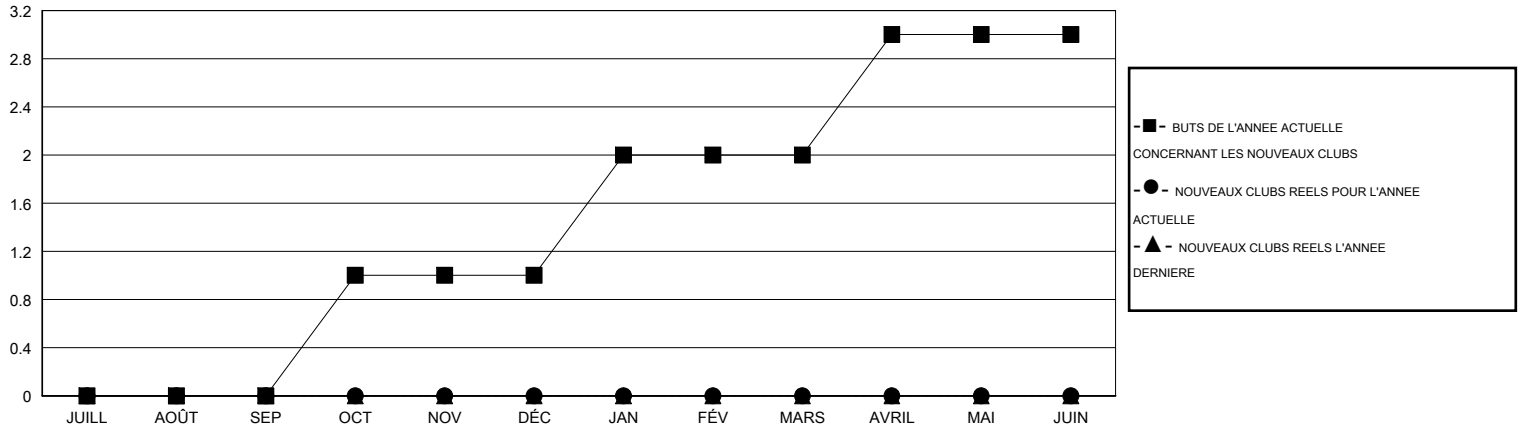

MONTHLY MEMBERSHIP PROGRESS REPORT

District 414

Results as of: 2/28/2015

GMT: Ahmed Mostafa

LIEU TUNISIA

RC EME 6-Af

Clubs					Membres				
RESULTATS POUR 2014-2015					RESULTATS POUR 2014-2015				
TRIMESTRE	BUT CONCERNANT LES NOUVEAUX CLUBS	NOUVEAUX CLUBS	CLUBS ANNULÉS	GAIN NET/PERTE NETTE	TRIMESTRE	BUT CONCERNANT LES NOUVEAUX MEMBRES	MEMBRES FONDATEURS ET NOUVEAUX AJOUTÉS	MEMBRES RADIÉS	GAIN NET/PERTE NETTE
JUILL/AOÛT/SEP	0	0	0	0	JUILL/AOÛT/SEP	50	20	16	4
OCT/NOV/DÉC	1	0	1	-1	OCT/NOV/DÉC	104	12	11	1
JAN/FÉV/MARS	1	0	2	-2	JAN/FÉV/MARS	106	21	22	-1
AVRIL/MAI/JUIN	1	0	0	0	AVRIL/MAI/JUIN	50	0	0	0

BUTS ET NOUVEAUX CLUBS REELS - CUMULATIF

BUTS ET MEMBRES REELS - CUMULATIF

CLUBS RADIÉS: 2	16 CLUBS OF 31 ONT AJOUTE 1 OU PLUSIEURS NOUVEAUX MEMBRES	DISTRIBUTION PAR SEXE
		HOMME 319 (50.24%)
		FEMME 316 (49.76%)
MEMBRES RADIÉS	CLIQUER ICI POUR AVOIR LES DONNEES DE L'EVALUATION DE SANTE	MEMBRES D'UNITE FAMILIALE 90
DECEDE 3		CHEF DE FAMILLE 41
CLUB ANNULE 14		N'EST PAS CHEF DE FAMILLE 49
AUTRE 32		
TOTAL 49		