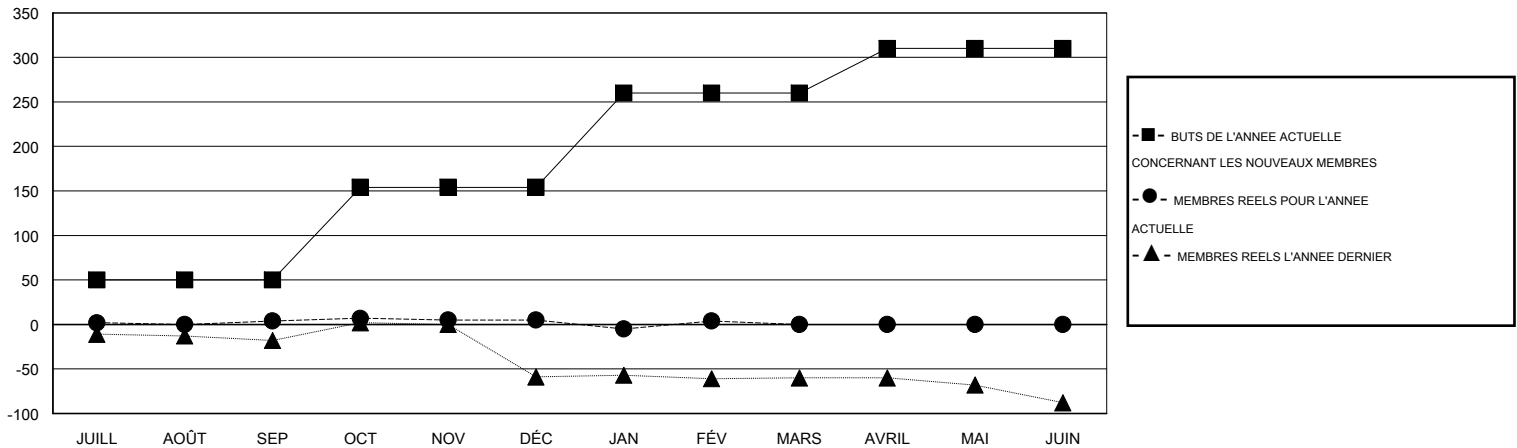

MONTHLY MEMBERSHIP PROGRESS REPORT

District 414

Results as of: 2/28/2015

GMT: Ahmed Mostafa

LIEU TUNISIA

RC EME 6-Af

Clubs					Membres				
RESULTATS POUR 2014-2015					RESULTATS POUR 2014-2015				
TRIMESTRE	BUT CONCERNANT LES NOUVEAUX CLUBS	NOUVEAUX CLUBS	CLUBS ANNULÉS	GAIN NET/PERTE NETTE	TRIMESTRE	BUT CONCERNANT LES NOUVEAUX MEMBRES	MEMBRES FONDATEURS ET NOUVEAUX AJOUTÉS	MEMBRES RADIÉS	GAIN NET/PERTE NETTE
JUILL/AOÛT/SEP	0	0	0	0	JUILL/AOÛT/SEP	50	20	16	4
OCT/NOV/DÉC	1	0	1	-1	OCT/NOV/DÉC	104	12	11	1
JAN/FÉV/MARS	1	0	2	-2	JAN/FÉV/MARS	106	21	22	-1
AVRIL/MAI/JUIN	1	0	0	0	AVRIL/MAI/JUIN	50	0	0	0

BUTS ET NOUVEAUX CLUBS REELS - CUMULATIF

BUTS ET MEMBRES REELS - CUMULATIF

CLUBS RADIÉS: 2	16 CLUBS OF 31 ONT AJOUTE 1 OU PLUSIEURS NOUVEAUX MEMBRES	DISTRIBUTION PAR SEXE
		HOMME 319 (50.24%)
		FEMME 316 (49.76%)
MEMBRES RADIÉS	CLIQUER ICI POUR AVOIR LES DONNEES DE L'EVALUATION DE SANTE	MEMBRES D'UNITE FAMILIALE 90
DECEDE 3		CHEF DE FAMILLE 41
CLUB ANNULE 14		N'EST PAS CHEF DE FAMILLE 49
AUTRE 32		
TOTAL 49		